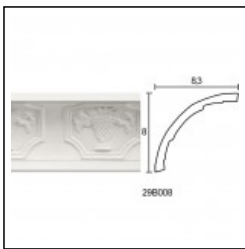

Ροζέτες Σκαλιστές / Γλαστράκι

Cat.No. 33.A.010

Ροζέτα Σκαλιστή Τετράγωνη

ΕΞΕΤΟ3ΕΘΓ1.:
Ε Ε ΕΙ3ΘΓ1.

ΕΞΕΤΟ3ΕΘΓ1.:
Ε Ε ΕΙ3ΘΓ1.

Γλαστράκι 200εκ.
Κορνίζες Σκαλιστές
Cat.No.