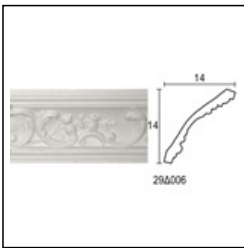

Ροζέτες Σκαλιστές / Τετράγωνη

Cat.No. 33.Δ.001

Ροζέτα Σκαλιστή Τετράγωνη

Εξωτερικό: 90
Εσωτερικό: 60

Εξωτερικό: 90
Εσωτερικό: 60

Εξωτερικό: 90
Εσωτερικό: 60

Ψάθα Κέντρο
Κορνίζες Σκαλιστές
Cat.No.