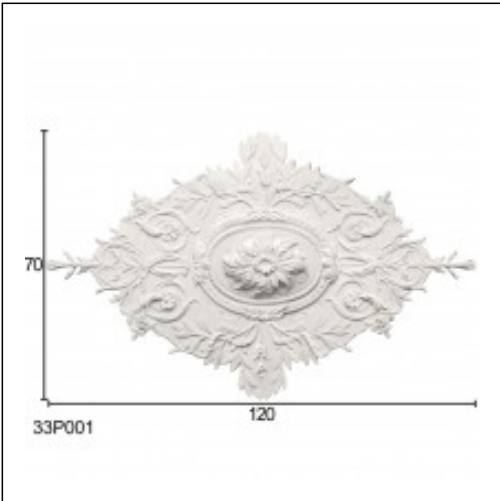

Ροζέτες Σκαλιστές / Σκαλιστή Γραφείου

Cat.No. 33.P.001

Ροζέτα Σκαλιστή

1200
1700

33P007 33P010 33P021

33P021

Ιστός με Ραμποτέ
Ροζέτες Σκαλιστές
Cat.No.