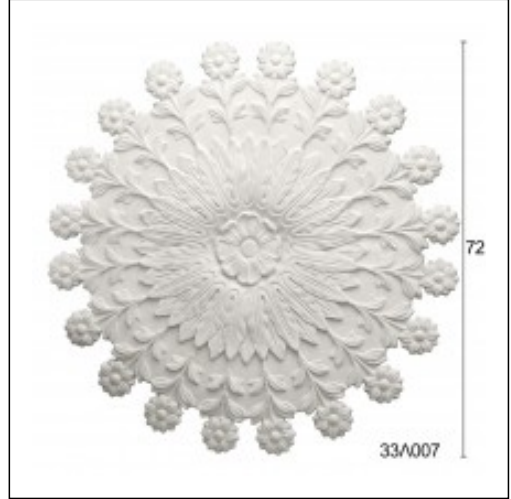

Ροζέτες Σκαλιστές / Μαργαρίτες

Cat.No. 33.Λ.007

Ροζέτα Σκαλιστή

Μέγεθος: 72 εκ.

Εξωτερική διαμέτρηση: 72 εκ. • Ύψος: 10 εκ.

Εξωτερική διαμέτρηση: 62,5 εκ. • Ύψος: 10 εκ.

Μαλέα
Ροζέτες Σκαλιστές
Cat.No.