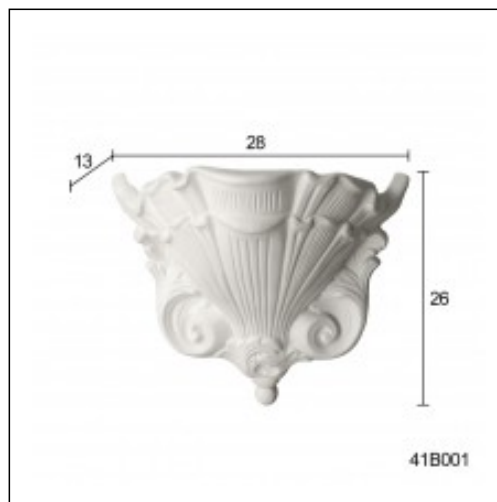

## Glyphic / Clam

Cat.No. 41.B.001

Wall Lamp

**Width:** 28 cm.

**Depth:** 13 cm.

**Height:** 26 cm.