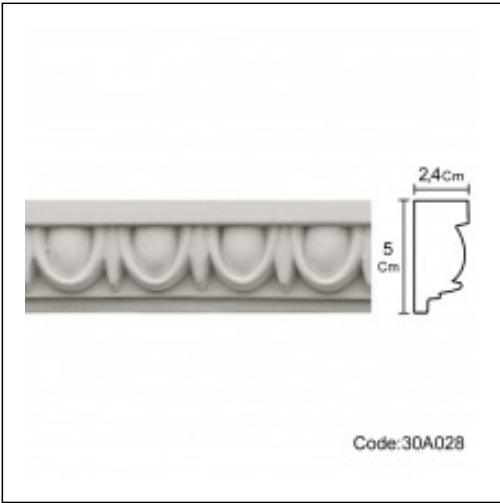

Τακάκια Τοίχου - Οροφής / Αυγό παλιό

Cat.No. 30.A.028

ΕΞΕΤΟ 1200 ΕΙ.  
 ΕΞΕΤΟ 2400 ΕΙ.  
 ΕΞΕΤΟ 3600 ΕΙ.

ΕΞΕΤΟ 1200 ΕΙ. ΕΞΕΤΟ 2400 ΕΙ. ΕΞΕΤΟ 3600 ΕΙ. ΕΞΕΤΟ 4800 ΕΙ. ΕΞΕΤΟ 6000 ΕΙ. ΕΞΕΤΟ 7200 ΕΙ. ΕΞΕΤΟ 8400 ΕΙ. ΕΞΕΤΟ 9600 ΕΙ. ΕΞΕΤΟ 10800 ΕΙ. ΕΞΕΤΟ 12000 ΕΙ.