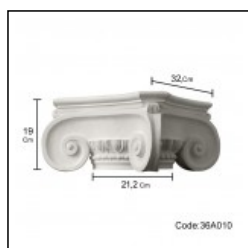

Columns /

Cat.No. 5540

Height: 171 cm.

RELATIVE PRODUCTS

Ionic Small Egg 2
Capitals
Cat.No.