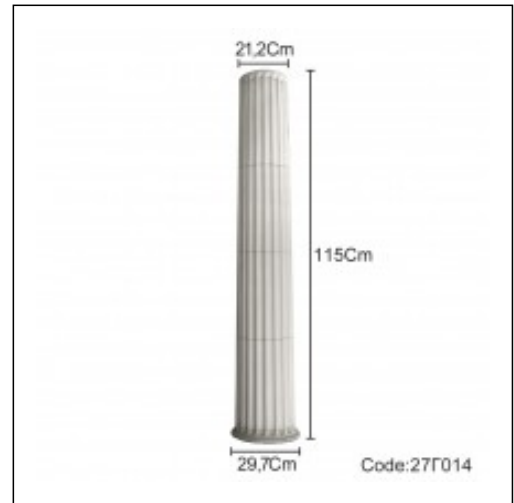

Columns /

Cat.No. 37.C.014

**Height:** 115 cm.  
**F1:** 29.7 cm.  
**F2:** 21.2 cm.

RELATIVE PRODUCT PHOTOS