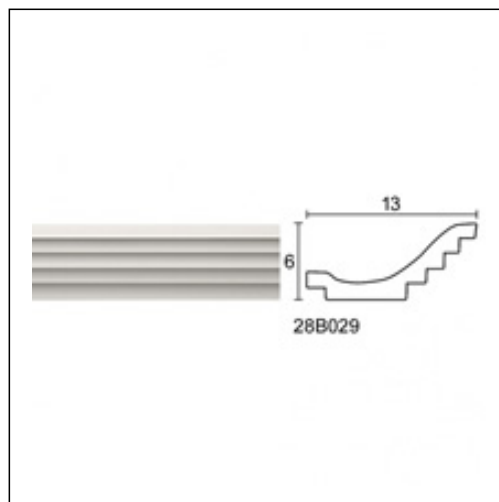

## Linear Hidden Lighting / Stairs 2

Cat.No. 28.B.029

Linear Hidden Lighting

**Length:** 225 cm.

**Depth:** 13 cm.

**Height:** 6 cm.