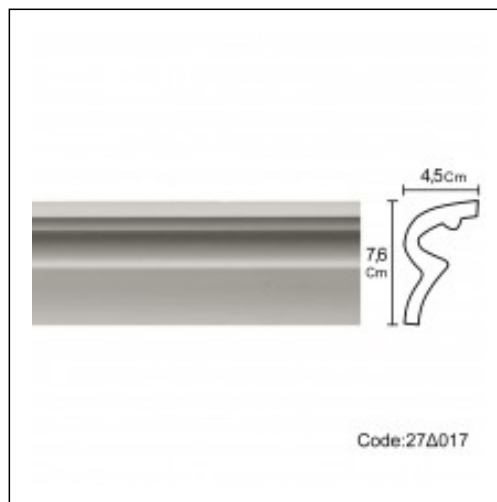

## Large Linear Cornices / Tabac

Cat.No. 26.D.017

Κορνίζες Σκαριού

**Width:** 5 cm.

**Length:** 225 cm.

**Height:** 8 cm.