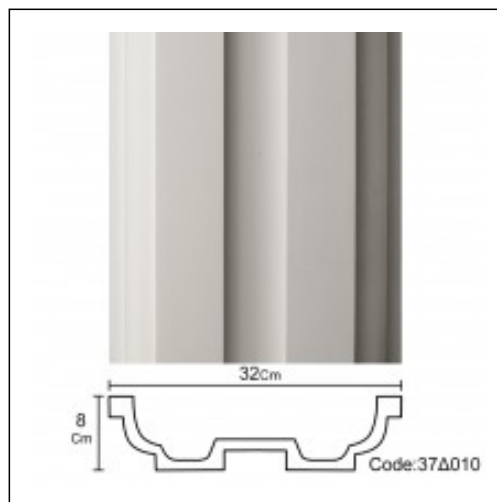

Columns / Pilaster Gemini 32x8,3

Cat.No. 37.D.010

Πιλάστρο

Width: 8.3 cm.

Length: 225 cm.

Height: 32 cm.

RELATIVE PRODUCT PHOTOS