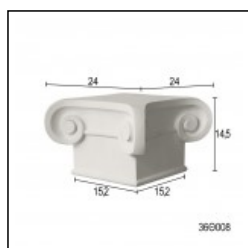

Columns / American

Cat.No. 55.L.023

Width: 25 cm.
Depth: 25 cm.
Height: 126.5 cm.

RELATIVE PRODUCTS

American 3
Capitals
Cat.No.