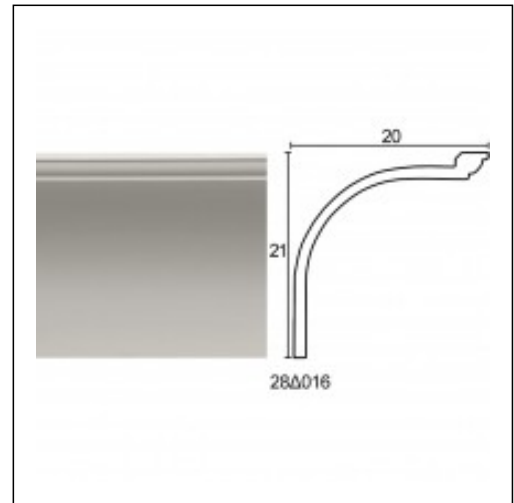

## Gleam - Reflecting Light / Daskalopoulos

Cat.No. 28.D.016

Gleam-Reflecting Light

**Width:** 100 cm.

**Depth:** 20 cm.

**Height:** 21 cm.