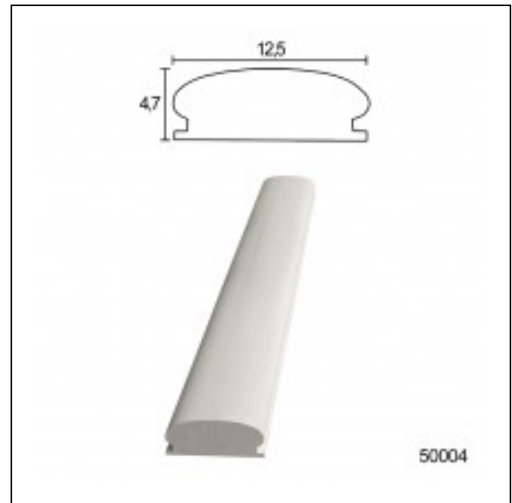

## Banisters / Epsilon

Cat.No. 50.C.004

Banisters

**Width:** 12.5 cm.

**Length:** 225 cm.

**Height:** 4.7 cm.