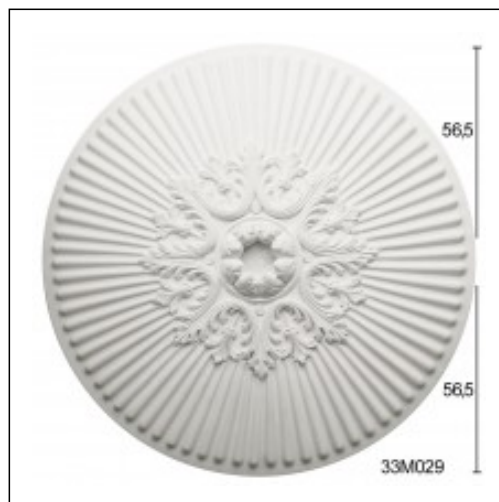

## Glyphic Ceiling Roses / Rays 113cm

Cat.No. 33.M.029

Centerpieces

F1: 113 cm.