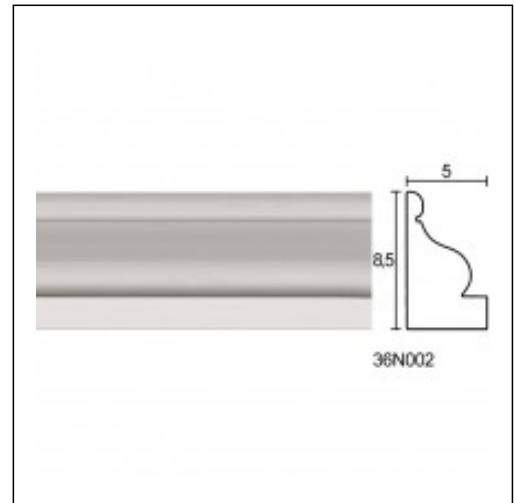

## Bases / Tavropos

Cat.No. 36.N.002

Bases of Pilaster

**Length:** 225 cm.

**Depth:** 5 cm.

**Height:** 8.5 cm.