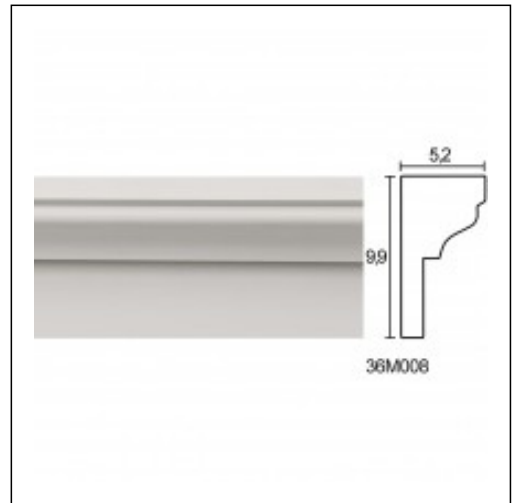

## Capitals / Nasser

Cat.No. 36.M.008

Capitals of Pilaster form

**Length:** 225 cm.

**Depth:** 5.2 cm.

**Height:** 9.9 cm.