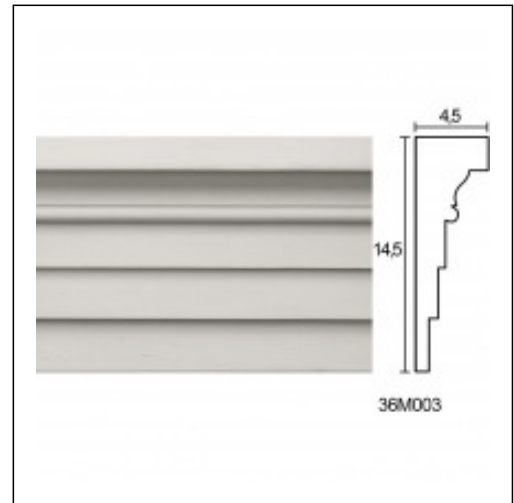

## Capitals / Nile

Cat.No. 36.M.003

Capitals of Pilaster form

**Length:** 225 cm.  
**Depth:** 4.5 cm.  
**Height:** 14.5 cm.