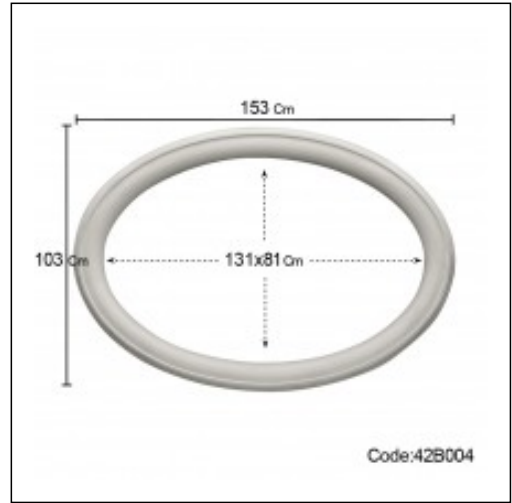

Θόλοι / Δαχτυλίδι Θόλου Οβάλ μεγάλου

Cat.No. 42.B.004

Θόλοι

ΕΞΕΤΑΣΕΙΣ ΕΠΙΧΕΙΡΗΣΙΑΚΗΣ ΔΙΑΧΕΙΡΙΣΗΣ

ΕΞΕΤΑΣΕΙΣ ΕΠΙΧΕΙΡΗΣΙΑΚΗΣ ΔΙΑΧΕΙΡΙΣΗΣ

ΕΞΕΤΑΣΕΙΣ ΕΠΙΧΕΙΡΗΣΙΑΚΗΣ ΔΙΑΧΕΙΡΙΣΗΣ

Κατοικία στο Πανόραμα Βούλας
Κατοικίες
Νοε '09