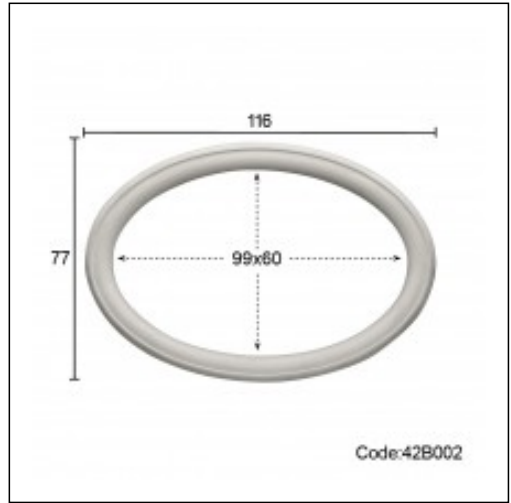

### Θόλοι / Δαχτυλίδι Θόλου Οβάλ μικρού

Cat.No. 42.B.002

Θόλοι

ΕΛΛΗΝΙΚΗ ΔΗΜΟΚΡΑΤΙΑ  
ΥΠΟΥΡΓΕΙΟ ΠΑΙΔΕΙΑΣ, ΕΡΕΥΝΑΣ ΚΑΙ ΘΡΗΣΚΕΥΜΑΤΩΝ

ΕΛΛΗΝΙΚΗ ΔΗΜΟΚΡΑΤΙΑ ΥΠΟΥΡΓΕΙΟ ΠΑΙΔΕΙΑΣ, ΕΡΕΥΝΑΣ ΚΑΙ ΘΡΗΣΚΕΥΜΑΤΩΝ