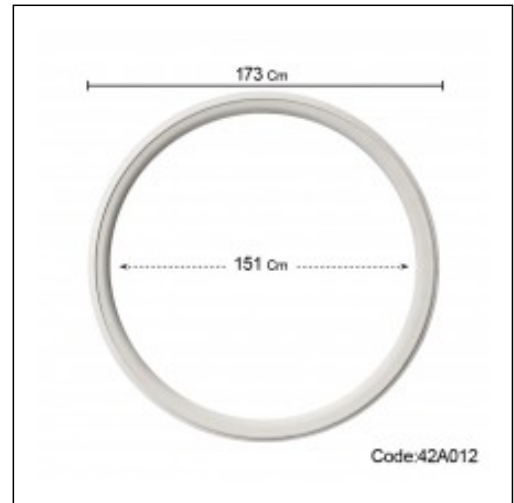

Domes / Ring 177cm

Cat.No. 42.A.012

Domes

F1: 177 cm.

RELATIVE PRODUCT PHOTOS