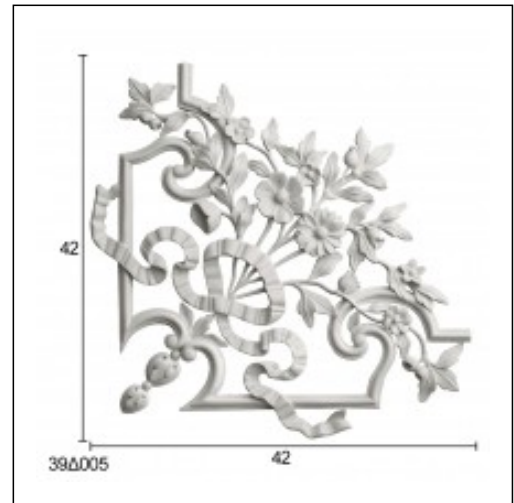

## Corners Glyphic / Filellinon

Cat.No. 39.D.005

Corners glyphic

**Width:** 50 cm.

**Height:** 58 cm.