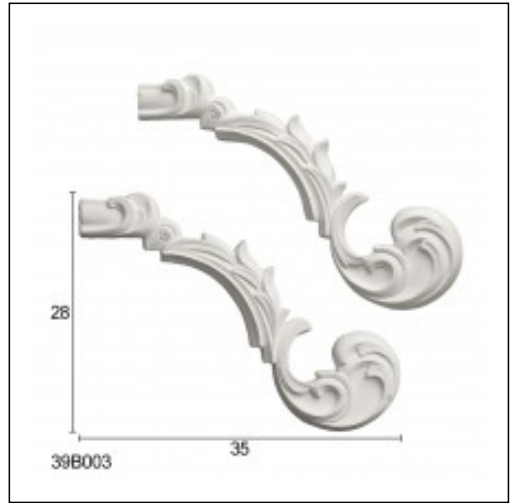

Γωνιές Σκαλιστές / Σαλίγκαροι

Cat.No. 39.B.003

Γωνίες σκαλιστές

28
 35

39B003