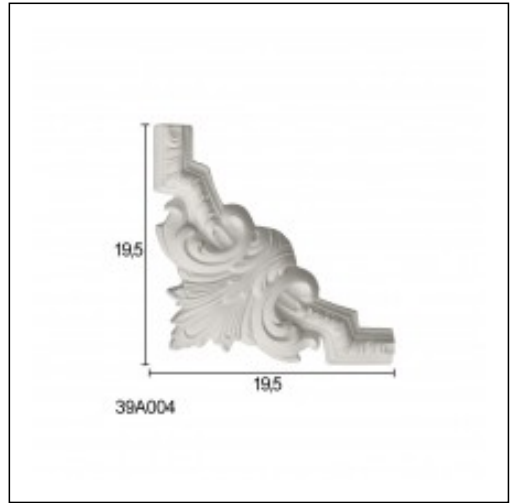

Γωνιές Σκαλιστές / Φύλλο κέντρο

Cat.No. 39.A.004

Γωνίες σκαλιστές

ΕΞΕΤΟ 18901.:
Ε Ο ΕΩΘ ΕΞΕΙ.

ΕΞΕΞ Ε Ε Ε Ε Ε Ε Ε Ε Ε Ε Ε Ε Ε Ε Ε

Πανώ 3,5εκ.
Πανώ
Cat.No.