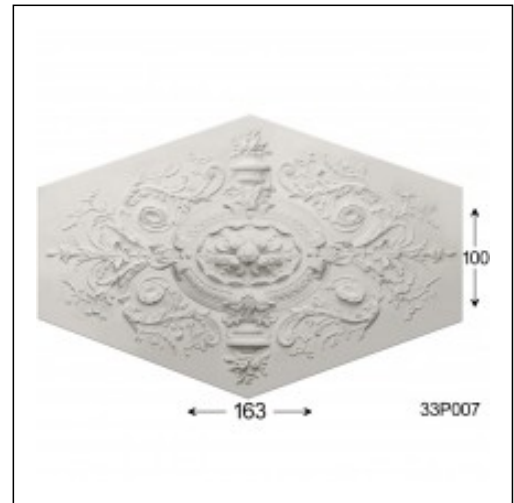

## Glyphic Ceiling Roses / Composition ARCON

Cat.No. 33.R.007

Glyphic centerpieces

**Width:** 163 cm.

**Height:** 100 cm.