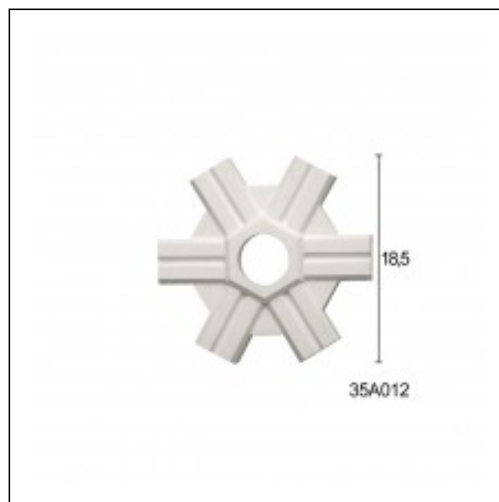

## Decorative Elements / Wheel Holiday

Cat.No. 35.A.012

### Decorative Elements

**F1:** 18.5 cm.

**F2:** 4 cm.