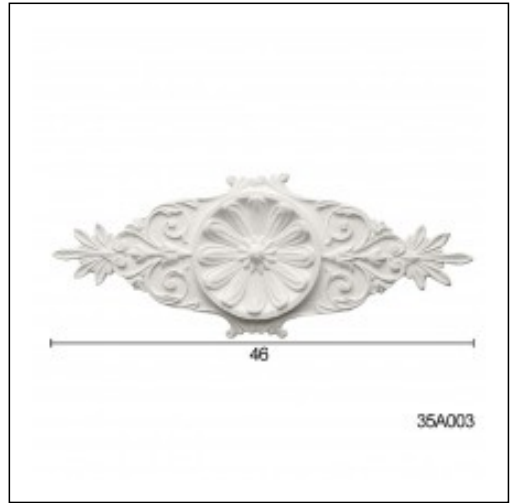

Διακοσμητικά / Ροζετάκι Ρόμβος

Cat.No. 35.A.003

Διακοσμητικά

Κωδικός: 35Α003

Περιγραφή: Ροζετάκι Ρόμβος, διαστάσεις 46x25, κατασκευασμένο από γύψο και τσιμέντο.