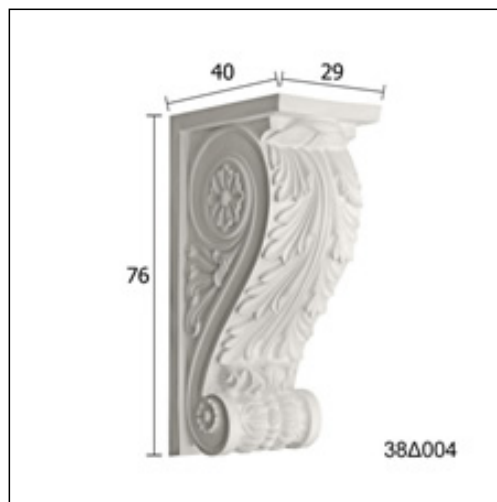

## Corbels / Vildiridis

Cat.No. 38.D.004

Glyphic Corbel

**Width:** 29 cm.

**Depth:** 40 cm.

**Height:** 76 cm.